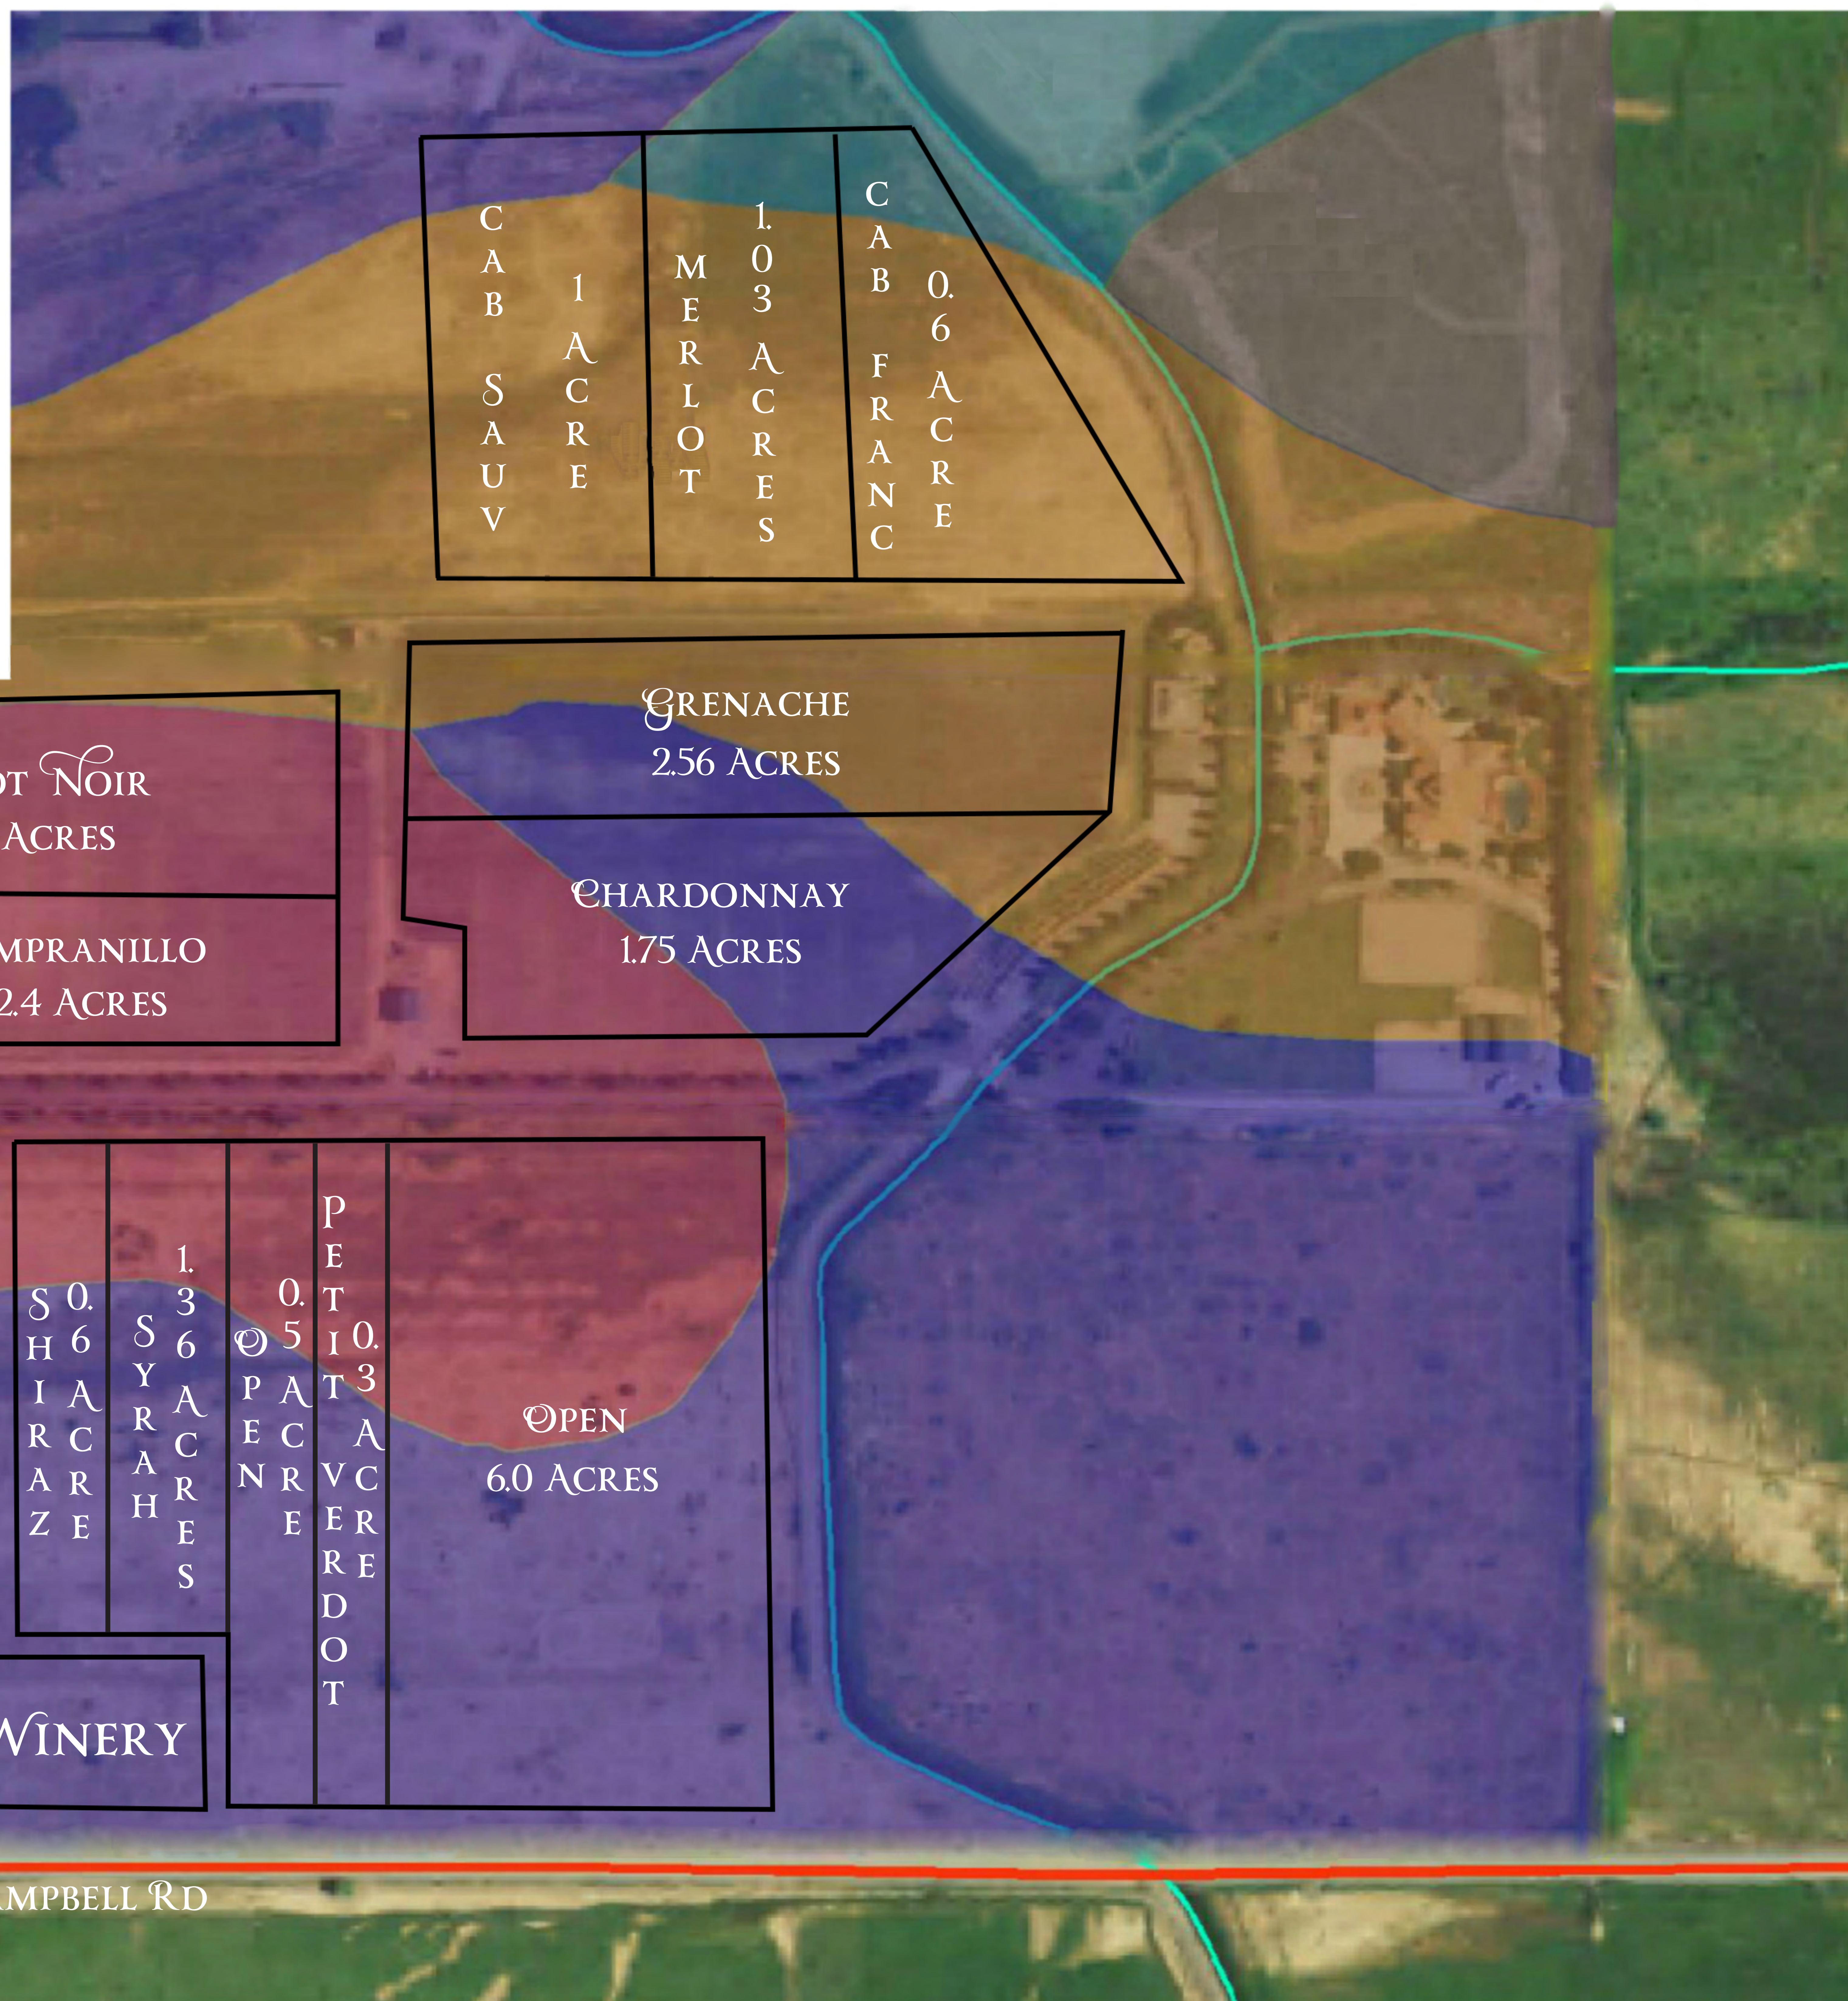

LEGEND

- DAROW SILTY CLAY LOAM
- PADIGAN CLAY
- CARNEY CLAY
- COKER CLAY

C A B	1 A C R E	M E R L O T	1. 0 3 A C R E S	C A B	0. 6 A C R E	F R A N C
-------------	-----------------------	----------------------------	---------------------------------------	-------------	-----------------------------	-----------------------

VIOGNIER
256 ACRES

TEMPRANILLO
21 ACRES

PINOT NOIR
115 ACRES

TEMPRANILLO
2.4 ACRES

GRENACHE
256 ACRES

CHARDONNAY
1.75 ACRES

TASTING ROOM

C
H
A
R
D
O
N
N
A
Y

0.
5
5
A
C
R
E

M
U
S
C
A
T

0.
5
2
A
C
R
E

SAUVIGNON BLANC
3.6 ACRES

MALBEC
3.75 ACRES

S
O.
6
I
R
C
A
R
E

1.
3
6
A
C
R
E
S

P
E
T
I
O.
3
A
V
C
R
E
R
E
D
O
T

WINERY

OPEN
6.0 ACRES

P
H
O
E
N
I
X
R
D

CAMPBELL RD